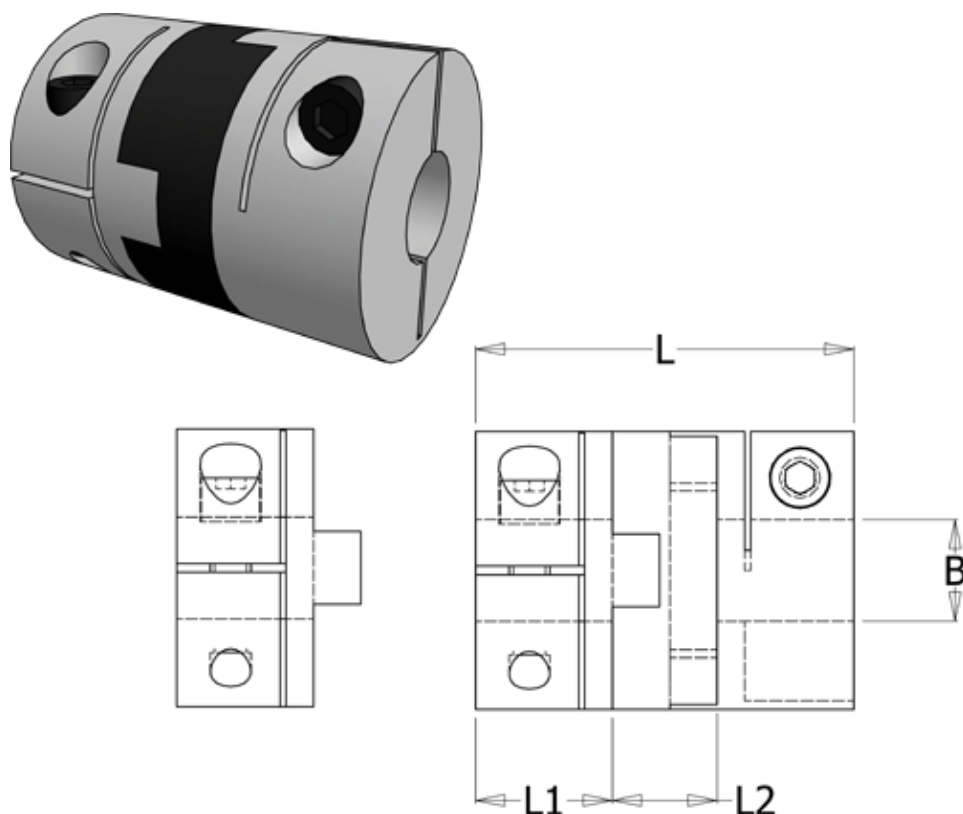

Varenummer: 33214524132
Beskrivelse: Oldham koblingsnav 452H41.32 ALU
med klemnav og gennemgående boring 10

Mål

B1 = 10
D = 41.3
L = 50.8
L1 = 17.8
L2 = 15.3

Moment (Nm) = 17

Note: Overnævnte varenr. er kun for et koblingsnav. Der går 2 koblingsnav og 1 element til 1 komplet kobling

Skrue = M4